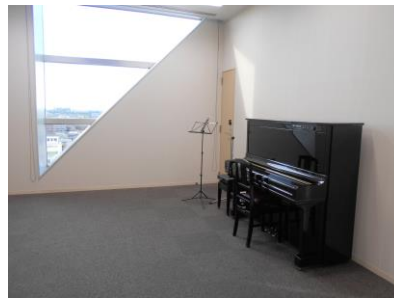

サンプラザ市原は今年で開業25周年です。平成7年7月のオープン以来たくさんの方にご利用いただきました。今後もより一層安心、快適にご利用いただけるようスタッフ一同努めて参ります。皆様のご来館心よりお待ちしております。

～芸術の秋に音楽はいかがですか！～

8階 音楽スタジオ1（定員7名）

8階 音楽スタジオ2（定員5名）

1階 iスペース（市民文化創造ホール）
（定員34名）

音楽スタジオは楽器やバンドの練習を、iスペースはミニ劇場として、演奏や演劇など、発表会形式の利用に最適です。（グランドピアノの個人利用も可能です。）